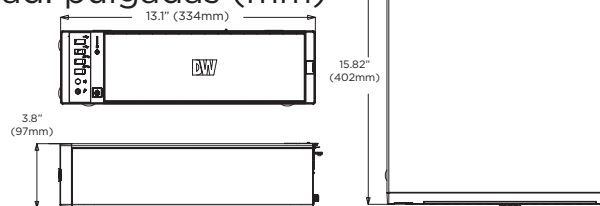

Diseñado y configurado en los EE.UU.

Dimensiones

Unidad: pulgadas (mm)

Especificaciones

NÚMERO DE PIEZA	DW-BJAiHDX7	
Licencias DW Spectrum IP incluidas	4 (DW-SPECTRUMLS004)	
Licencias de Servidor Ai (inteligencia artificial) de DW incluidas	4 canales (DW-DWAI004)	
Formato	Escritorio ligero	
Sistema operativo	Windows 11 IoT Enterprise LTSC	
OS en SSD	480GB SSD	
CPU	Procesador Intel Core [™] i7 de 12 ^o generación	
Memoria	16GB	
Puerto Ethernet	1 x Ethernet 1Gb, 1x Ethernet 2.5Gb	
Sistema	Tasa máxima de almacenamiento de video (Mbps)	480Mbps
	N.º máximo de transmisiones con analíticos (secundarias)	Hasta 10
	Disco duro máximo	2 x SATA HDD
	Opciones de almacenamiento	8TB, 12TB, 16TB, 20TB, 24TB, 32TB, 40TB
	RAID	N/A
Salida de video	Interfaz USB	Sí
	Salidas	1x HD verdadero, 1x DP para la configuración del sistema. 1 salida de pantalla máxima a la vez
	Tarjeta de video	Gráficos Intel Xe integrados
Procesador de AI (inteligencia artificial)	Hailo 8	
Software VMS precargado	DW Spectrum [®]	
S.O. compatible con el cliente DW Spectrum	Multiplataforma - Windows [®] , Linux Ubuntu [®] y Mac [®]	
Software de analíticos precargado	Servidor Ai (inteligencia artificial) de DW	
S.O. compatible con la herramienta de configuración de AI (inteligencia artificial)	Multiplataforma - Windows [®] y Linux Ubuntu [®]	
Aplicaciones móviles	iOS [®] y Android [®]	
Teclado y mouse	Incluido	
Fuente de alimentación	300W**	
Temperatura de funcionamiento (habitación)	41°F-104°F (5°C-40°C)	
Humedad de funcionamiento	20-90% RH	
Dimensiones (Ancho x Profundidad x Altura)	De pie: 13.1" x 3.88" x 15.8" (334 x 98.5 x 402 mm) Escritorio: 3.88" x 13.1" x 15.8" (98.5 x 334 x 402 mm)	
Otras certificaciones	NDA, TAA	
Garantía	limitada por 5 años	