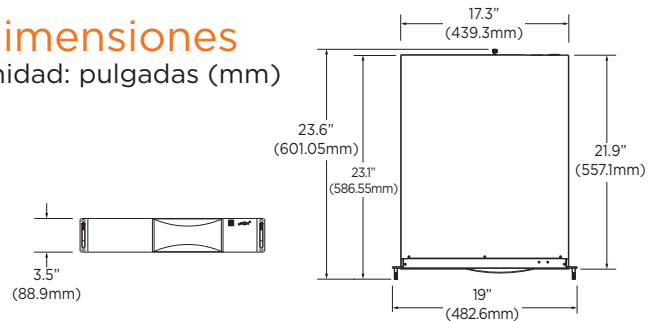

NDA/TAA
COMPLIANT PRODUCT

Dimensiones

Unidad: pulgadas (mm)

Resumen

Los servidores Blackjack P-Rack cumplen con las normas NDA y TAA y pueden grabar y gestionar cámaras IP multisensor y con un único sensor de cualquier resolución con una salida máxima de 600Mbps. Los servidores Blackjack P-Rack vienen precargados con el paquete DW Spectrum, pueden configurarse con 80-120TB RAID5 de almacenamiento de grabación y cuentan con una garantía limitada por 5 años.

Especificaciones

NÚMERO DE PIEZA	DW-BJPR2UXXT	
Licencias IP incluidas	4	
Formato	Montaje en rack	
Sistema operativo	Windows 11	DW-BJPR2UxxT
	Linux Ubuntu 22.04 OS	DW-BJPR2UxxT-LX
	OS en SSD	480GB SSD
CPU	Procesador Intel i7	
Memoria	16GB	
Puerto Ethernet	2x puerto Ethernet 2.5 Gigabit (RJ45)	
Sistema	Tasa máxima de almacenamiento de video (Mbps)	600 Mbps
Almacenamiento	Disco duro máximo	6 x 3.5" SATA HDD
	Almacenamiento máximo	120TB RAID5 (almacenamiento utilizable de 100TB)
	opciones de RAID	RAID5
Salida de video	Interfaz USB	Sí
	Salidas	Salidas 1x True HD, 1x DisplayPort o 1x D-Sub
	Tarjeta de video	Gráficos Intel integrados
Resolución	True HD:	4096x2160 @ 60Hz
	DP:	4096x2160 @ 60Hz
D-Sub:	1920x1200 @ 60Hz	
Software VMS precargado	DW Spectrum	
Clientes remotos	Multiplataforma - Windows, Linux Ubuntu y Mac	
Aplicaciones móviles	iOS y Android	
Teclado y mouse	Incluido	
Kit de railes	Incluido	
Fuente de alimentación	400W**	
Temperatura de funcionamiento	41°F-104°F (5°C-40°C)	
Humedad de funcionamiento	20-90% RH	
Dimensiones (Ancho x Profundidad x Altura)	17.3" x 21.9" x 3.5" (439.3 x 557.1 x 88.9mm)	
Garantía	Limitada por 5 años	